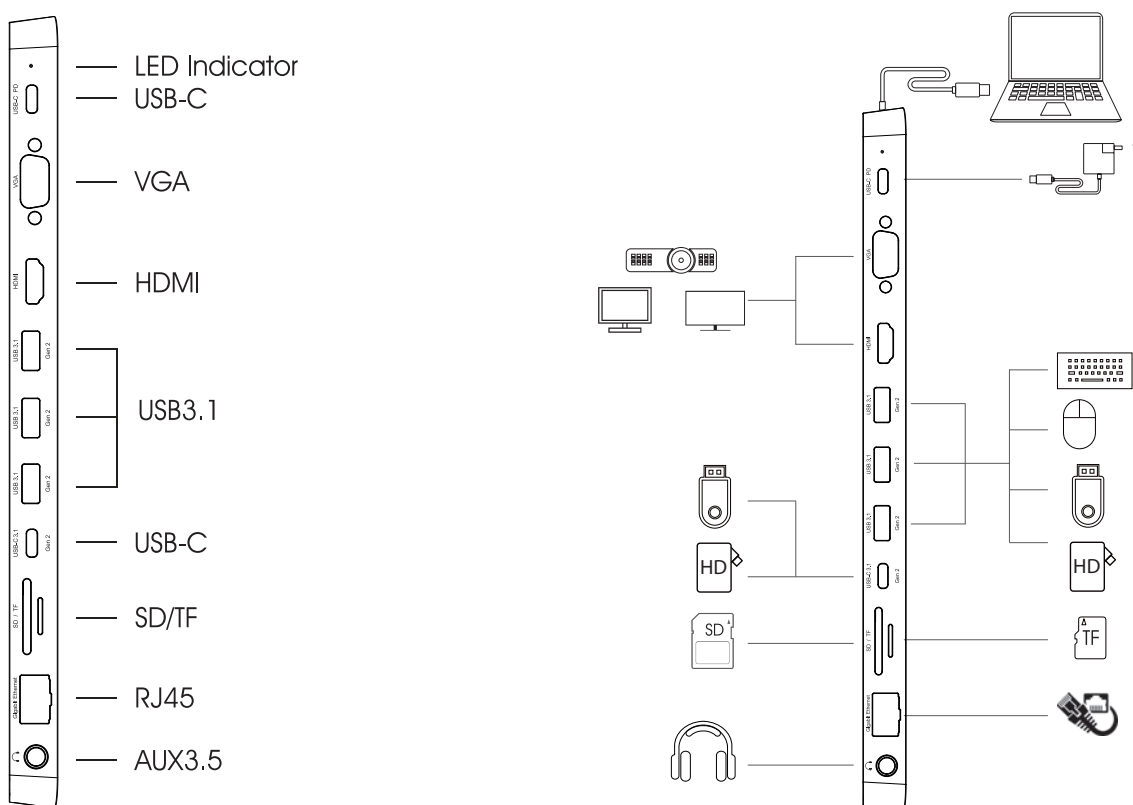

### **ETTEVAATUSABINÕUD**

- Kasutage ainult vastavalt juhiste.
- Ärge kasutage pikka aega õues.

**ERIOMADUSED**

- Sisseehitatud kaabel
- Ei vaja täiendavat toiteallikat
- Kiire laadimine 100W PD
- Kiire SD / TF lugemine ja kirjutamine
- 3.5 mm Audio ühildub OMTP 48 Kbit tüüpi kõrvaklappidega
- Pakub Teie sülearvutile täiendavat jahutust
- Alumiiniumisulamist korpus
- Pehme silikoonist padi

**ÜHENDAMINE JA EKSPLUATEERIMINE**

- Ühendage C-pistikuga kaabel selle seadme C-pordiga, millega soovite suhelda.
- Kasutusnäide on toodud diagrammil ja see sõltub kasutaja vajadustest ning ühendatud seadmete võimalustest.

\* Laadimiseseade Power Delivery ei kuulu komplekti

**Tähelepanu!**

- 4K eraldusvõime saavutamiseks on vaja 4K ühilduvat ekraani ja 4K ühilduvat HDMI kaablit.
  - HDMI- ja VGA-porti samaaegsel kasutamisel on eraldusvõime 1080P / 30Hz.
- Laiendatud ja peegli režiimides kuvatakse kahel välisel ekraanil ainult sama pilt.
- Laadimiseks ei ole soovitatav kasutada USB 3.1 A-tüüpi porte.
- USB 3.1 port on mõeldud andmevahetuseks.
- Kasutamise ajal võib see tunduda soe. Soojusenergia tekib onika seadme töötamise ajal.